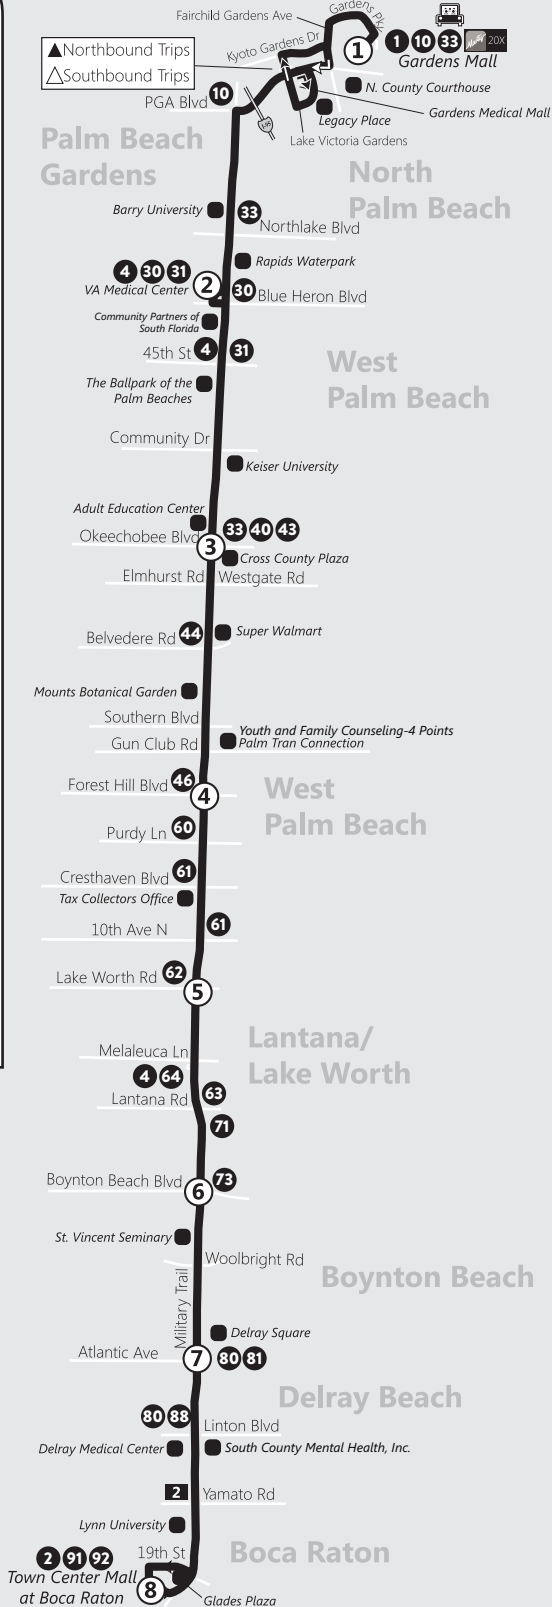

3 Southbound Sur/Sid Weekday / Semana / Lasemèn

p.m. times are shown in **bold**
Los horarios de p.m. se muestran en **negrilla**
Lè nan apre midi yo prezante an **fonse**

① Gardens Mall <i>Bus Stop #37</i>	② VA Medical Ctr <i>Bus Stop #1015</i>	③ Okeechobee & Military <i>Bus Stop #1036</i>	④ Forest Hill & Military <i>Bus Stop #1051</i>	⑤ Lake Worth & Military <i>Bus Stop #1281</i>	⑥ Boynton Bch & Military <i>Bus Stop #1091</i>	⑦ Military & Atlantic <i>Bus Stop #1286</i>	⑧ Town Center Mall <i>Bus Stop #746</i>
5:15	5:10	5:25	5:40	5:50	6:10	6:23	6:45
5:30	5:35	5:50	6:05	6:15	6:35	6:48	7:10
5:50	5:50	6:07	6:27	6:39	7:03	7:16	7:40
6:10	6:10	6:27	6:47	6:59	7:23	7:36	8:00
6:30	6:30	6:47	7:07	7:19	7:43	7:56	8:20
6:50	6:50	7:07	7:27	7:39	8:03	8:16	8:40
7:10	7:10	7:27	7:47	7:59	8:23	8:36	9:00
7:30	7:33	7:53	8:13	8:25	8:47	9:00	9:22
7:50	7:53	8:13	8:33	8:45	9:07	9:20	9:42
8:10	8:13	8:33	8:53	9:05	9:27	9:40	10:02
8:30	8:33	8:53	9:13	9:25	9:47	10:00	10:22
8:50	8:50	9:08	9:28	9:40	10:00	10:13	10:35
9:10	9:10	9:28	9:48	10:00	10:20	10:33	10:55
9:30	9:30	9:48	10:08	10:20	10:40	10:53	11:15
9:40	10:00	10:18	10:38	10:50	11:10	11:23	11:45
10:10	10:30	10:48	11:08	11:20	11:40	11:53	12:15
10:30	10:50	11:08	11:28	11:40	12:00	12:13	12:35
10:50	11:10	11:28	11:48	12:00	12:20	12:33	12:55
11:10	11:30	11:48	12:08	12:20	12:40	12:53	1:15
11:40	12:00	12:18	12:38	12:50	1:10	1:23	1:45
12:10	12:30	12:48	1:08	1:20	1:40	1:53	2:15
12:40	1:00	1:18	1:38	1:50	2:10	2:23	2:45
1:10	1:33	1:51	2:11	2:23	2:45	2:58	3:22
1:30	1:53	2:11	2:31	2:43	3:05	3:18	3:42
1:50	2:13	2:31	2:51	3:03	3:25	3:38	4:02
2:10	2:33	2:55	3:19	3:31	3:53	4:06	4:30
2:30	2:53	3:15	3:39	3:51	4:13	4:26	4:50
2:50	3:13	3:35	3:59	4:11	4:33	4:46	5:10
3:10	3:40	4:02	4:28	4:40	5:02	5:15	5:39
3:30	4:00	4:22	4:48	5:00	5:22	5:35	5:59
3:50	4:20	4:42	5:08	5:20	5:42	5:55	6:19
4:10	4:40	5:05	5:33	5:45	6:07	6:20	6:44
4:30	5:00	5:25	5:53	6:05	6:27	6:40	7:04
4:50	5:20	5:45	6:13	6:25	6:47	7:00	7:24
5:10	5:40	6:05	6:33	6:45	7:07	7:20	7:44
5:40	6:10	6:33	6:56	7:08	7:28	7:41	8:01
6:10	6:35	6:53	7:13	7:25	7:43	7:53	8:13
6:40	7:05	7:23	7:41	7:51	8:09	8:19	8:39
7:10	7:35	7:53	8:11	8:21	8:39	8:49	9:09
7:40	8:00	8:16	8:32	8:42	9:00	9:10	
8:05	8:25	8:41	8:57	9:07	9:25	9:35	
8:35	8:55	9:11	9:27	9:37	9:55	10:05	
9:05	9:25	9:41	9:57	10:07	10:25	10:35	
9:35	9:55	10:09	10:23	10:31			