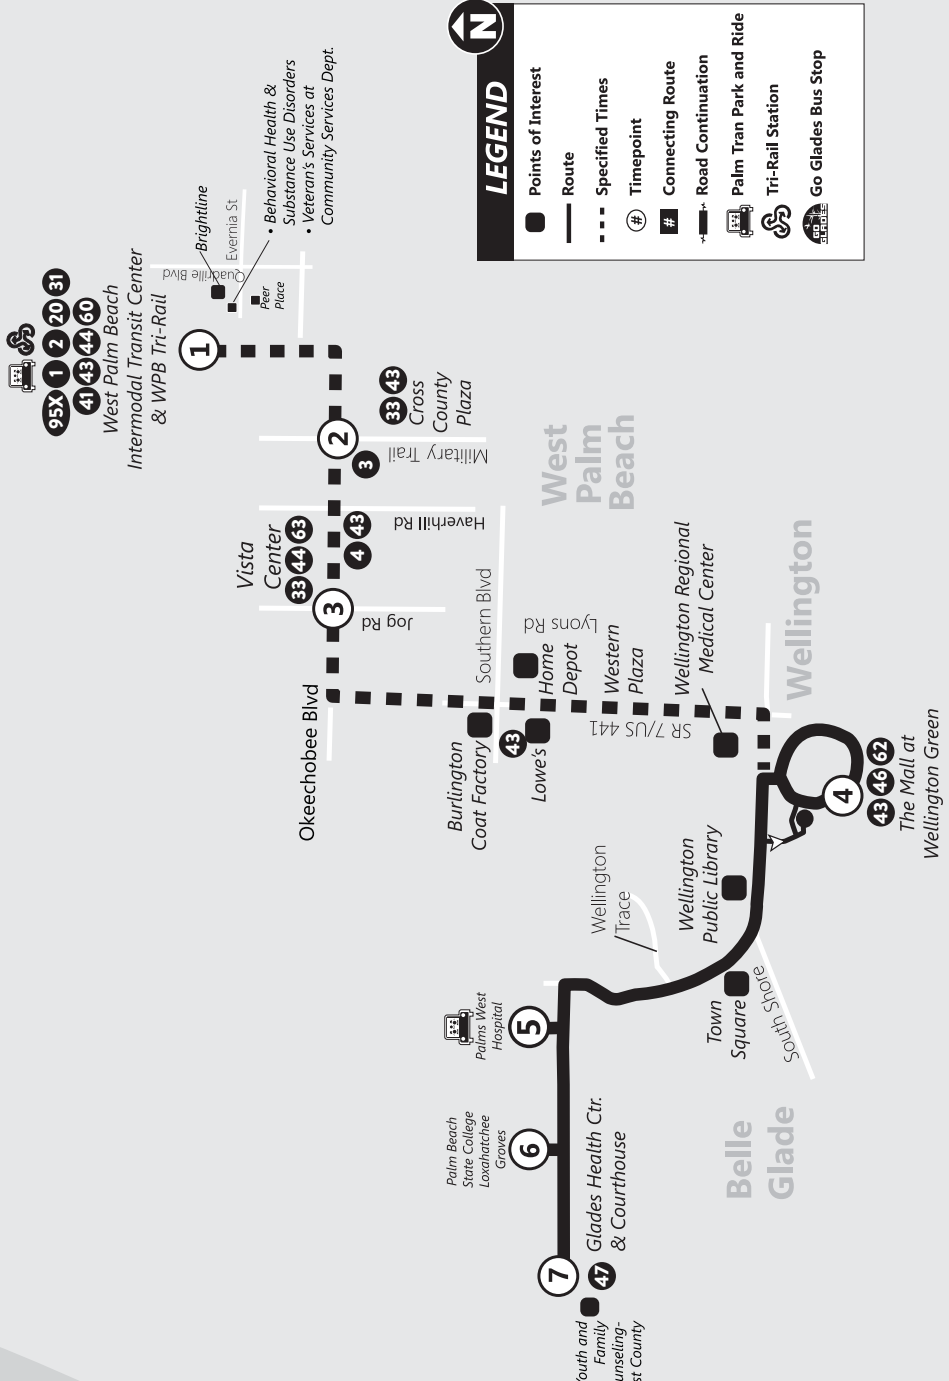

Weekday / Semana / Lasemèn

① Intermodal Transit Center <i>Bus Stop #602</i>	② Okeechobee Blvd at Military Tr <i>Bus Stop #3212</i>	③ Vista Center <i>Bus Stop #3212</i>	④ Mall at Wellington Green <i>Bus Stop #3742</i>	⑤ Palms West Hospital <i>Bus Stop #3243</i>	⑥ PBSC Lox. Groves <i>Bus Stop #3390</i>	⑦ Glades Health Center <i>Bus Stop #3253</i>
			5:30	5:43	5:51	6:18
			6:00	6:13	6:21	6:48
5:44	5:55	6:01	6:30	6:43	6:51	7:18
			7:00	7:13	7:21	7:48
6:44	6:55	7:01	7:30	7:43	7:51	8:18
			8:00	8:13	8:21	8:48
7:44	7:55	8:01	8:30	8:43	8:51	9:18
			9:00	9:13	9:21	9:48
			9:30	9:43	9:51	10:18
			10:00	10:13	10:21	10:48
			10:30	10:43	10:51	11:18
			11:00	11:13	11:21	11:48
			11:30	11:43	11:51	12:18
			12:00	12:13	12:21	12:48
			12:30	12:43	12:51	1:18
			1:00	1:13	1:21	1:48
			1:30	1:43	1:51	2:18
			2:00	2:13	2:21	2:48
			2:30	2:43	2:51	3:18
			3:00	3:13	3:21	3:48
			3:30	3:43	3:51	4:18
3:05	3:18	3:26	4:00	4:13	4:21	4:48
			4:30	4:43	4:51	5:18
4:05	4:18	4:26	5:00	5:13	5:21	5:48
			5:30	5:43	5:51	6:18
5:05	5:18	5:26	6:00	6:13	6:21	6:48
			6:30	6:43	6:51	7:18
6:05	6:18	6:26	7:00	7:13	7:21	7:48
			7:30	7:43	7:51	8:18
			8:30	8:43	8:51	9:18
			9:30	9:43	9:51	10:18