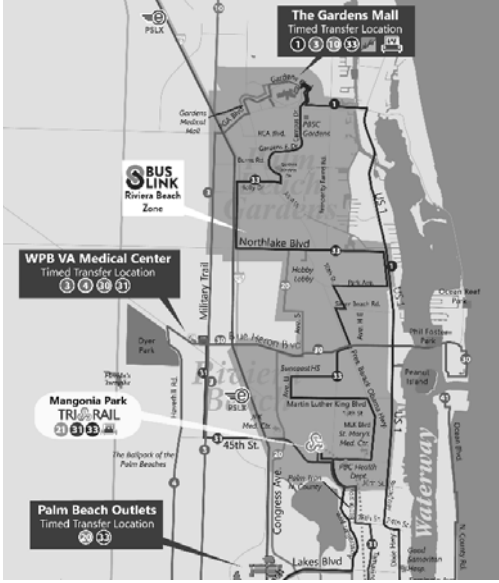

Scan to see all

BusLink zones

Recogida y zonas de entrega

Zona Riviera Beach BusLink

Reemplazo para
Ruta 21 descontinuada

Rutas Palm Tran dentro de esta zona

- 1 3 10 20 30 31 33**

Zona Royal Palm Beach BusLink