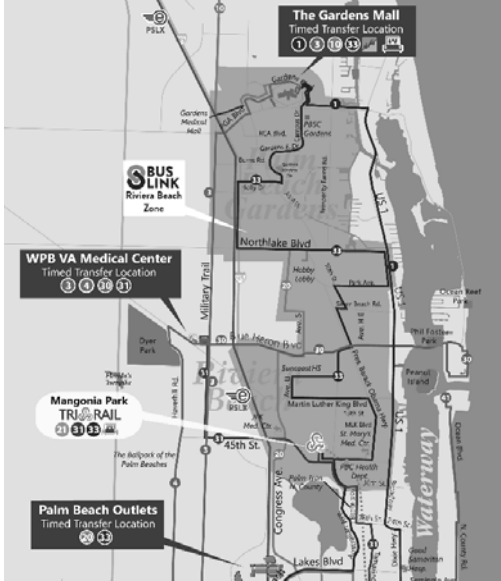

Zòn BusLink Riviera Beach lan

Ranplasman pou sispann wout 21

Wout Palm Tran andedan zòn sa a

1. **1 3 10 20 30 31 33**