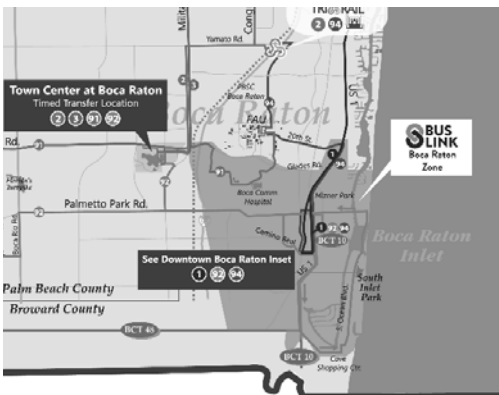

Scan to see all

BusLink zones

Recogida y zonas de entrega

Zona Riviera Beach BusLink

Reemplazo para
Ruta 21 descontinuada

Rutas Palm Tran dentro de esta zona

- 1 3 10 20 30 31 33**

Zona Royal Palm Beach BusLink

Reemplazo para
Ruta 52 descontinuada

Rutas Palm Tran dentro
de esta zona

- 40 43 46**

Zona Boca Raton BusLink

Reemplazo de segmentos de
Ruta 92 descontinuada

Rutas Palm Tran dentro de esta zona

- 1 2 3 91 92 BCT 10**