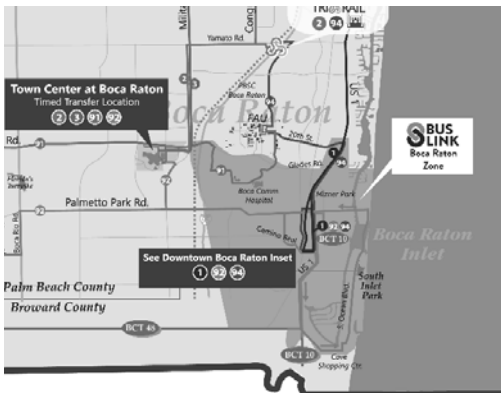

Zòn BusLink Boca Raton

Ranplasman pou pòsyon nan sispann wout 92

Wout Palm Tran andedan zòn sa a

1. **1 2 3 91 92 BCT 10**