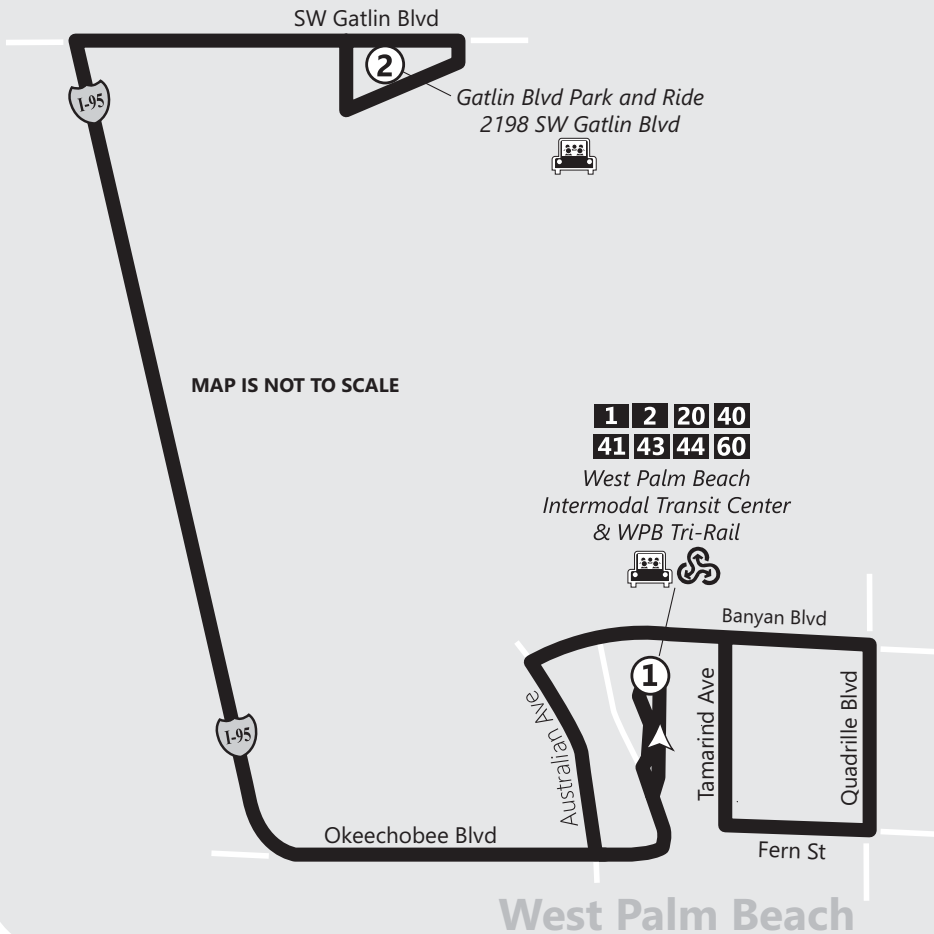

Escanea para obtener más información sobre la próxima ruta PSLX