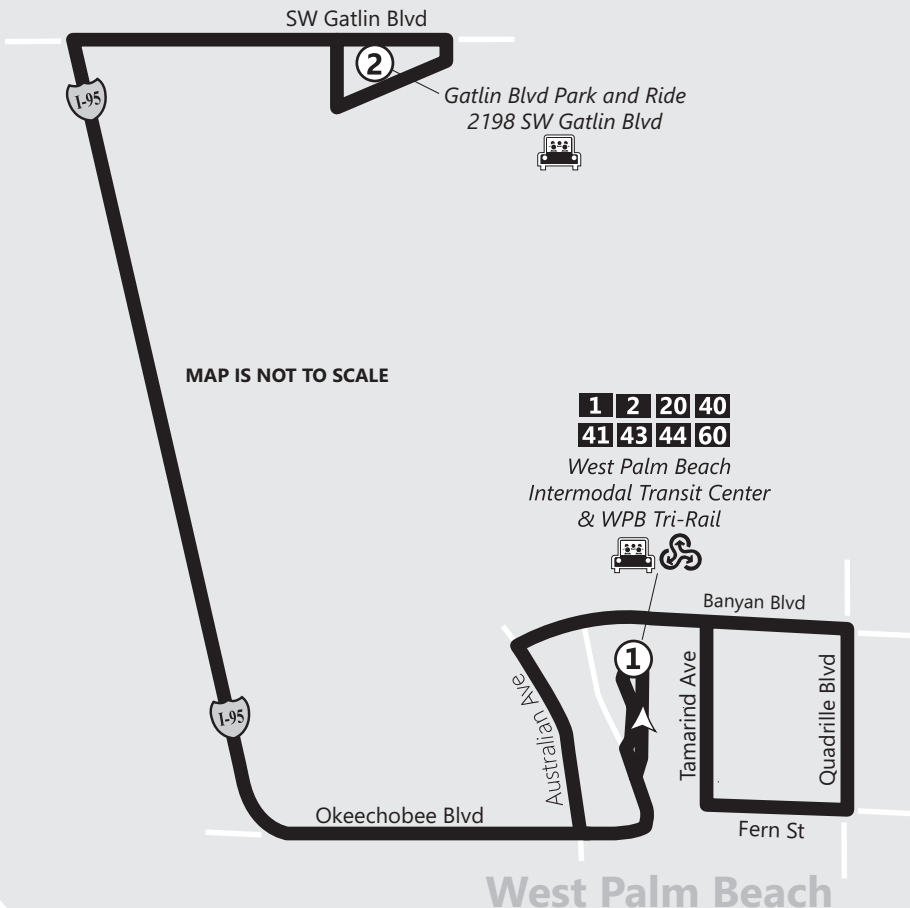

Port St. Lucie

Eskane pou aprann plis sou wout PSLX k ap vini an.